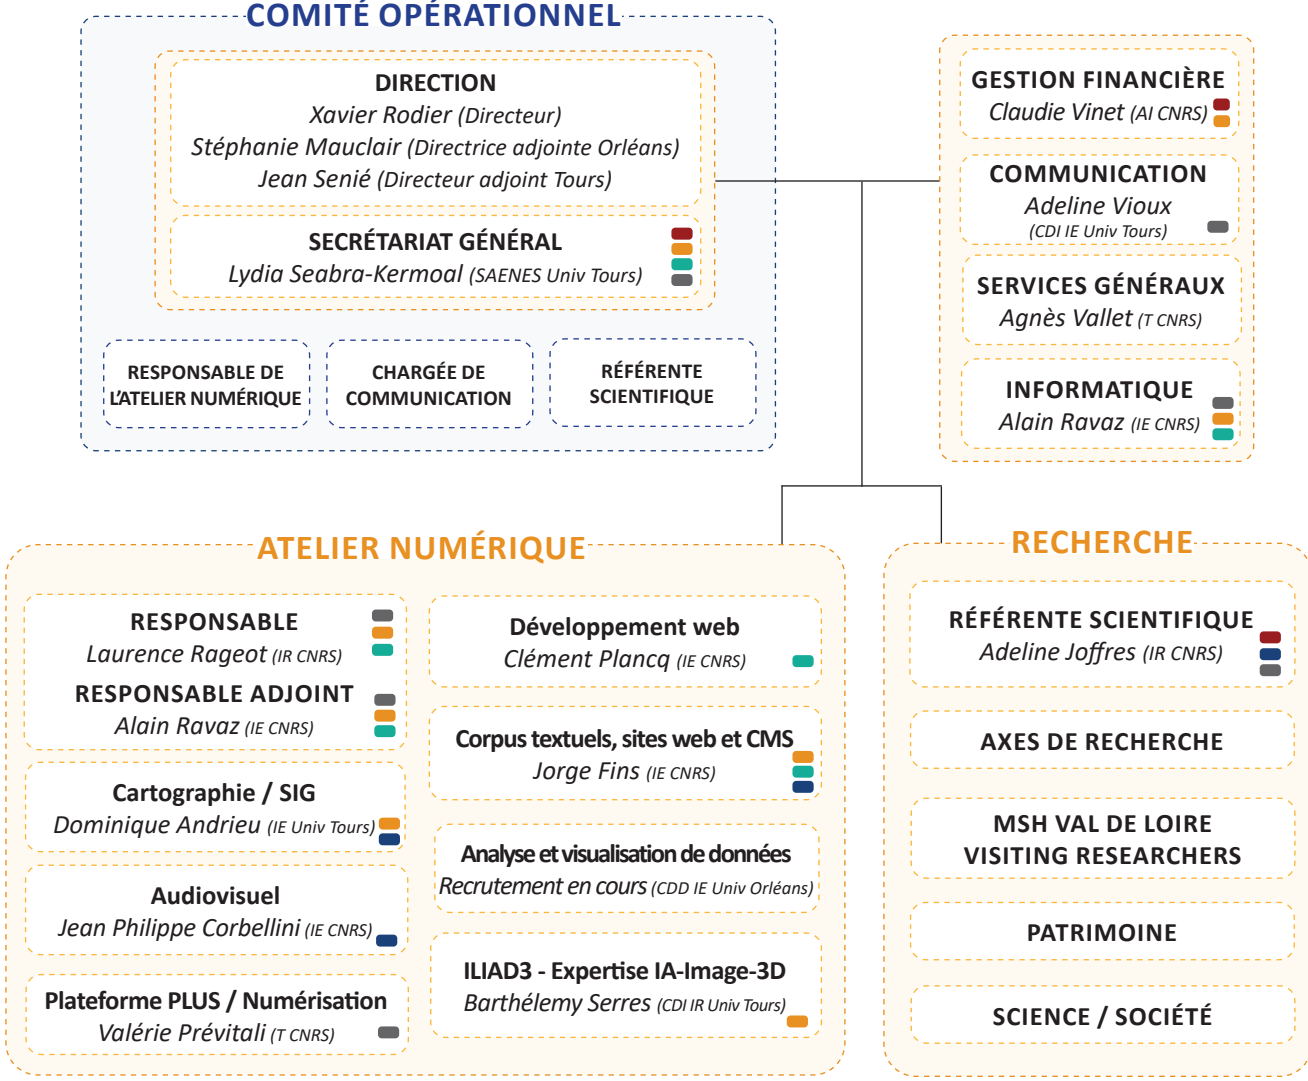

**UNITE D'APPUI ET DE RECHERCHE - UAR 3501
- ORGANIGRAMME -**

**Atelier de la donnée
Centre-Val de Loire (ADCVL)**

Responsables
Xavier Rodier et Laurence Rageot

Codes sources et logiciels
Flavie Laurens (CDD IE U. Tours ADCVL/C-VALO)

Plans de gestion de données
Clara Monmarché (CDD IE Univ Tours)

IR* Huma-Num

Correspondants Huma-Num
Laurence Rageot et Alain Ravaz

Huma-Num Box
Alain Ravaz

Consortium MASApus
Olivier Marlet (CITERES), coordination
Laurence Rageot et Claudie Vinet, gestion

Consortium MUSICA2
Philippe Vendrix (CESR), coordination
Laurence Rageot et Claudie Vinet, gestion

Consortium 3DHN
Olivier Marlet (CITERES) et
Barthélémy Serres (ILLIAD3), partenaires

Consortium Corli 2
Katja Ploog et Céline Dugua (LLL), partenaires

Consortium ARIANE
Jorge Fins et Chiara Lastraioli (CESR),
partenaires

Consortium Pictoria
Dominique Andrieu et
Barthélémy Serres (ILLIAD3), partenaires

Référents/Correspondants UAR

Assistante de prévention Valérie Prévitali	Corresp. SSI CNRS / UT Alain Ravaz	Corresp. international CNRS/RnMSH Adeline Joffres
Corresp. formation CNRS Laurence Rageot	Corresp. communication CNRS Adeline Vioux	Corresp. valorisation CNRS/RnMSH Adeline Joffres
Corresp. IST CNRS Laurence Rageot	Corresp. SAPS/médiation UT/RnMSH Adeline Vioux	Réf. dev. durable CNRS/UT Lydia Seabra-Kermool
Corresp. RH CNRS Lydia Seabra-Kermool		Réf. mision égalité UT Lydia Seabra-Kermool

**European Cloud for Heritage
OpEn Science (ECHOES)**

A European Collaborative Cloud for Cultural Heritage HORIZON- CL2-2023-HERITAGE-ECCCH-01

Coordinateur scientifique CNRS
Xavier Rodier

Chargée de projet européen
Nora Tufenkjian (CDD IE CNRS)

Chargée de projet scientifique européen
Mailane Sampaio (CDD IE CNRS)

Responsable des affaires juridiques
Léna Czech (CDD IE CNRS)

Chargée de mission rédaction juridique et statuts
Léa Laurenti (CDD IE CNRS)

Chargée de projet numérique européen
Areti Damala (CDD IR CNRS)

Chargée de l'analyse et du traitement des processus patrimoniaux
Giorgia Lo Nigro (CDD IR CNRS)

Développeuse web
Clémence Cazin (CDD IE CNRS)

Réseau national des MSH (RnMSH)

Plateforme SPATIO
Dominique Andrieu

Plateforme AUDIO VISIO
Jean Philippe Corbellini

Plateforme SCRIPTO
Jorge Fins

Correspondante Valorisation
Adeline Joffres