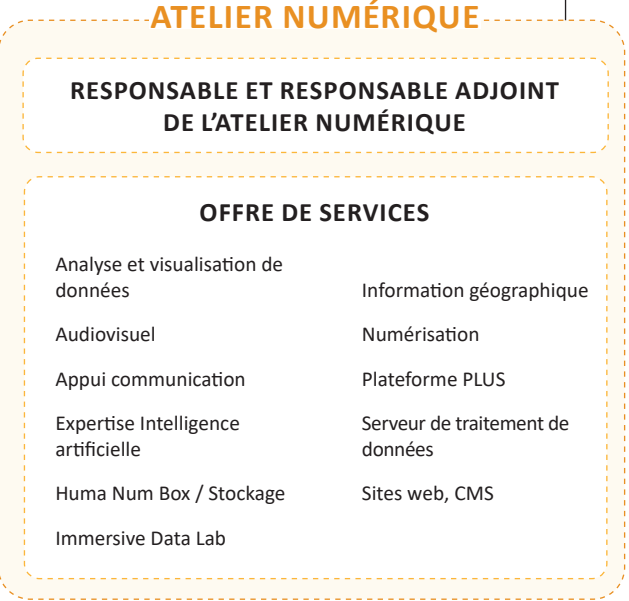

UNITE D'APPUI ET DE RECHERCHE - UAR 3501 - ORGANISATION -

COMITE DE PILOTAGE (Copil)
Représentants des tutelles
Directeur et directeurs adjoints
Délégué régional du CNRS
Secrétaire Générale de l'UAR
Un membre du Bureau du RnMSH
DRARI Région Centre-Val de Loire
Représentants des collectivités territoriales

CONSEIL DE LABORATOIRE
Tous les membres de l'UAR

CONSEIL SCIENTIFIQUE
12 experts scientifiques
1 représentant du CS du RnMSH

CONSEIL DES DIRECTEURS DE LABORATOIRES ET DES RESPONSABLES DE PLATEFORMES ET D'AXES (Codiresp)
Directeurs des équipes membres et représentants des équipes de plus de 30 membres
Responsables des plateformes
Directeurs des écoles doctorales H&L et SSTED
Représentants des doctorants des écoles doctorales H&L et SSTED
Un représentant du personnel de l'UAR

ECOLES DOCTORALES
Université d'Orléans / Université de Tours
Humanités et langues (ED 616)
Sciences de la société : territoires, économie, droit (ED 617)

ASSEMBLÉE GÉNÉRALE

IR* Huma-Num
Correspondants Huma-Num
Huma-Num en région
Huma-Num Box
Consortium MASApplus
Consortium MUSICA2
Consortium 3DHN
Consortium Corli 2
Consortium ARIANE
Consortium PictorIA

Réseau national des MSH (RnMSH)
Plateformes :
SPATIO
AUDIO VISIO
SCRIPTO
SPATIO

UNITÉS DE RECHERCHE ASSOCIÉES

● Tours ● Tours/Poitiers ● Orléans/Tours
● Orléans ● Orléans/Tours/Clermont-Auvergne

ATELIER DE LA DONNÉE CENTRE-VAL DE LOIRE

ECHOES
European Cloud for Heritage OpEn Science