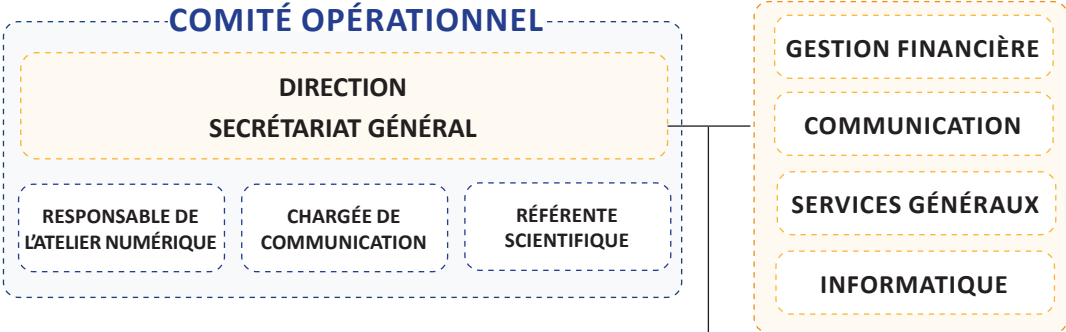

UNITE D'APPUI ET DE RECHERCHE - UAR 3501 - ORGANISATION -

COMITE DE PILOTAGE (Copil)
Représentants des tutelles
Directeur et directeurs adjoints
Délégué régional du CNRS
Secrétaire Générale de l'UAR
Un membre du Bureau du RnMSH
DRARI Région Centre-Val de Loire
Représentants des collectivités territoriales

CONSEIL DE LABORATOIRE
Tous les membres de l'UAR

CONSEIL SCIENTIFIQUE
12 experts scientifiques
1 représentant du CS du RnMSH

CONSEIL DES DIRECTEURS DE LABORATOIRES ET DES RESPONSABLES DE PLATEFORMES ET D'AXES (Codiresp)
Directeurs des équipes membres et représentants des équipes de plus de 30 membres
Responsables des plateformes
Directeurs des écoles doctorales H&L et SSTED
Représentants des doctorants des écoles doctorales H&L et SSTED
Un représentant du personnel de l'UAR

ECOLES DOCTORALES
Université d'Orléans / Université de Tours
Humanités et langues (ED 616)
Sciences de la société : territoires, économie, droit (ED 617)

ASSEMBLÉE GÉNÉRALE

IR* Huma-Num
Correspondants Huma-Num
Huma-Num en région
Huma-Num Box
Consortium MASApplus
Consortium MUSICA2
Consortium 3DHN
Consortium Corli 2
Consortium ARIANE
Consortium PictorIA

Réseau national des MSH (RnMSH)
Plateformes :
SPATIO
AUDIO VISIO
SCRIPTO
SPATIO