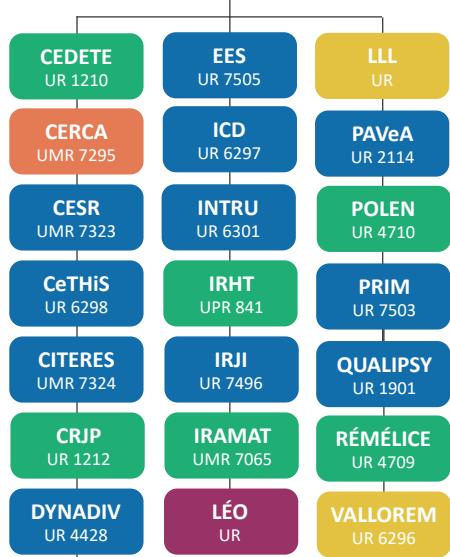

**CONSEIL DE LABORATOIRE**  
 Tous les membres de l'UAR

**CONSEIL SCIENTIFIQUE**  
 12 experts scientifiques  
 1 représentant du CS du RnMSH

**CONSEIL DES DIRECTEURS DE LABORATOIRES ET DES RESPONSABLES DE PLATEFORMES ET D'AXES (Codiresp)**  
 Directeurs des équipes membres et représentants des équipes de plus de 30 membres  
 Responsables des plateformes  
 Directeurs des écoles doctorales H&L et SSTED  
 Représentants des doctorants des écoles doctorales H&L et SSTED  
 Un représentant du personnel de l'UAR

**ECOLES DOCTORALES**  
 Université d'Orléans / Université de Tours  
 Humanités et langues (ED 616)  
 Sciences de la société : territoires, économie, droit (ED 617)

**ASSEMBLÉE GÉNÉRALE**

**IR\* Huma-Num**  
 Correspondants Huma-Num  
 Huma-Num en région  
 Huma-Num Box  
 Consortium MASApplus  
 Consortium MUSICA2  
 Consortium 3DHN  
 Consortium Corli 2  
 Consortium ARIANE  
 Consortium PictorIA

**Réseau national des MSH (RnMSH)**  
 Plateformes :  
 SPATIO  
 AUDIO VISIO  
 SCRIPTO  
 SPATIO

**UNITÉS DE RECHERCHE ASSOCIÉES**

● Tours ● Tours/Poitiers ● Orléans/Tours  
 ● Orléans ● Orléans/Tours/Clermont-Auvergne