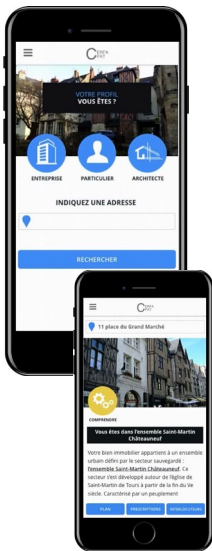

## INVITATION

Le CVT Athéna et l'InSHS du CNRS vous convient à Paris - Expo, Porte de Versailles les 21, 22 et 23 novembre 2017 de 9h00 à 19h00 au

**SALON  
DES MAIRES  
ET DES  
COLLECTIVITÉS  
LOCALES**

**Pavillon 2.1  
Stand G33**

Venez découvrir  
avec la future  
start-up  
ConnaiXens